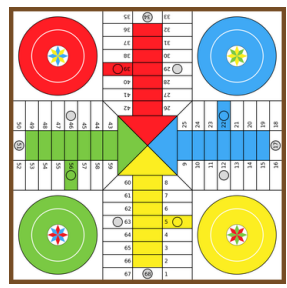

PROGRAMACIÓN DE VERANO

 CENTRO DE MAYORES COMARCAL DE BRIHUEGA

 MAYORES DE 60 AÑOS  663 563 683

Miércoles 19 de julio- I TORNEO COMARCAL DE PARCHÍS

1 Lugar: Centro de Mayores Comarcal de Brihuega
Horario: 10:30H